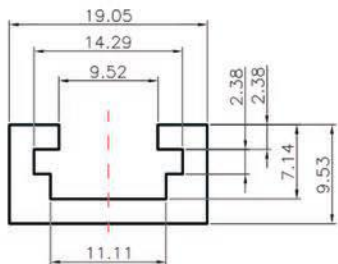

0086-412-8771978
Info@asjiujiu.com
www.asjiujiu.com

Anshan Zhongjida Industry Co.,Ltd.

Zhongjida Industry

T-TRACK

ZJD-AT001