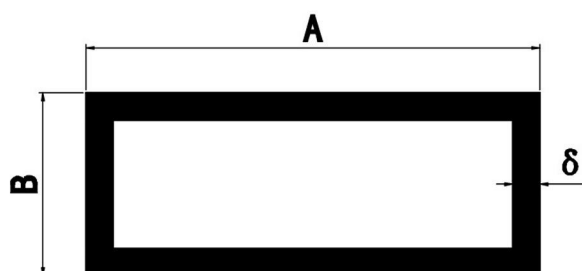

Aluminum Rectangular Tube

A= Length

B= Width

δ = Thickness

NO	A(mm)	B(mm)	δ(mm)	Model	Weight(kg/m)
1	150	100	2	ZJD-638056	2.667
2	150	40	1.5	150*40*1.5	1.52
3	140	140	2.5	140*140*2.5	3.726
4	120	120	2	120*120*2.0	2.558
5	120	60	2.8	120*60*2.8	2.601
6	120	60	2.5	ZJDC083	2.371
7	120	50	2.5	ZJDC077	2.236
8	120	25	2.5	ZJDC086	1.897
9	101.6	44.5	2	ZJDC080	1.54
10	100	100	2	ZJDF038	2.125
11	100	60	2	ZJDC071	1.691
12	100	50	3	ZJD-MQ064	2.341
13	100	50	2.5	ZJD-GM1022	1.958
14	100	44	3	ZJDC065	2.244
15	100	44	2	ZJDC036	1.518
16	100	44	1.75	ZJDC060	1.333
17	100	44	1.4	ZJDC059	1.071
18	100	44	1.2	ZJDC035	0.921
19	100	44	1	ZJDC058	0.77
20	100	25	2.5	100*25*2.5	1.625
21	100	25	1	ZJDC034	0.667
22	90	44	1.8	90*44*1.8	1.272
23	90	44	1.5	ZJDC033	1.065
24	88	44	1	ZJDC084	0.705
25	80	80	3	ZJDG447	2.504
26	80	80	2	80*80*2.0	1.691
27	80	80	1.2	ZJDF031	1.025
28	80	60	1.5	60*80*1.5	1.113
29	80	60	1	ZJDC066	0.748

Aluminum Rectangular Tube

A= Length

B= Width

δ = Thickness

NO	A(mm)	B(mm)	δ(mm)	Model	Weight(kg/m)
30	80	40	0.9	80*40*0.9	0.577
31	80	25	0.95	ZJDB8010/ZJDBX8010	0.53
32	80	25	0.75	ZJDB8009	0.421
33	76	44	1.8	ZJDC028	1.136
34	76	44	1	ZJDC025	0.64
35	76	44	0.8	ZJDF024	0.513
36	76	38	0.8	ZJDC082	0.487
37	76	25	1.2	ZJDC022	0.641
38	76	25	1	ZJDC021	0.537
39	76	25	0.8	ZJDC055	0.431
40	76	25	0.7	ZJDC070	0.378
41	70	50	4	70*50*4.0	2.428
42	67	44	1	ZJDC019	0.591
43	67	44	0.8	ZJDC018	0.474
44	67	25	1	ZJDC054	0.488
45	67	25	0.8	ZJDC015	0.392
46	64	25	1	ZJDC013	0.472
47	64	25	0.8	ZJDC023	0.379
48	64	25	0.7	ZJDC069	0.332
49	64	25	0.65	ZJDC078	0.309
50	60	60	2	ZJDF027	1.257
51	60	40	3	60*40*3.0	1.528
52	60	40	2	ZJDC085	1.041
53	60	40	1.2	ZJDC011	0.635
54	50	50	3	50*50*3.0	1.528
55	50	50	2	ZJDF024	1.041
56	50	50	1.2	ZJDF022	0.635
57	50	33	3.5	ZJD-668004	1.125
58	50	32	4	50*32*4.0	1.604