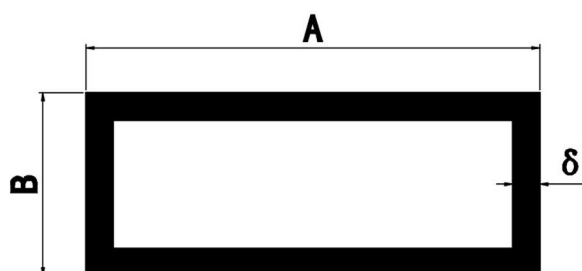

Aluminum Rectangular Tube

A= Length

B= Width

δ = Thickness

NO	A(mm)	B(mm)	δ(mm)	Model	Weight(kg/m)
30	80	40	0.9	80*40*0.9	0.577
31	80	25	0.95	ZJDB8010/ZJDBX8010	0.53
32	80	25	0.75	ZJDB8009	0.421
33	76	44	1.8	ZJDC028	1.136
34	76	44	1	ZJDC025	0.64
35	76	44	0.8	ZJDF024	0.513
36	76	38	0.8	ZJDC082	0.487
37	76	25	1.2	ZJDC022	0.641
38	76	25	1	ZJDC021	0.537
39	76	25	0.8	ZJDC055	0.431
40	76	25	0.7	ZJDC070	0.378
41	70	50	4	70*50*4.0	2.428
42	67	44	1	ZJDC019	0.591
43	67	44	0.8	ZJDC018	0.474
44	67	25	1	ZJDC054	0.488
45	67	25	0.8	ZJDC015	0.392
46	64	25	1	ZJDC013	0.472
47	64	25	0.8	ZJDC023	0.379
48	64	25	0.7	ZJDC069	0.332
49	64	25	0.65	ZJDC078	0.309
50	60	60	2	ZJDF027	1.257
51	60	40	3	60*40*3.0	1.528
52	60	40	2	ZJDC085	1.041
53	60	40	1.2	ZJDC011	0.635
54	50	50	3	50*50*3.0	1.528
55	50	50	2	ZJDF024	1.041
56	50	50	1.2	ZJDF022	0.635
57	50	33	3.5	ZJD-668004	1.125
58	50	32	4	50*32*4.0	1.604

Aluminum Rectangular Tube

A= Length

B= Width

δ = Thickness

NO	A(mm)	B(mm)	δ(mm)	Model	Weight(kg/m)
59	50	25	3	50*25*3.0	1.122
60	50	25	2	ZJDC007	0.77
61	50	25	1	ZJDC006	0.396
62	50	20	2	ZJDC076	0.715
63	50	15	0.9	50*15*0.9	0.308
64	45	25	3	45*25*3.0	1.041
65	41.3	41.3	1.4	41.3*41.3*1.4	0.606
66	40	40	2	40*40*2.0	0.824
67	40	40	1	40*40*1.0	0.423
68	40	30	2	40*30*2.0	0.715
69	40	20	4	40*20*4.0	1.127
70	40	20	1.25	ZJDC075	0.39
71	38	38	3.2	38*38*3.2	1.207
72	38	25	1.2	38*25*1.2	0.394
73	38	25	0.8	ZJDC004	0.266
74	32	20	1	ZJDC049	0.271
75	30	30	2	30*30*2.0	0.607
76	30	20	3	30*20*3.0	0.715
77	30	20	2	ZJDC003	0.499
78	28	19.5	1.2	28*19.5*1.2	0.293
79	25	25	2	25*25*2.0	0.499
80	25	25	1.5	ZJDF049	0.382
81	25	25	1	ZJDF048	0.26
82	25	25	0.8	ZJDF009	0.21
83	24.9	24.9	2.8	24.9*24.9*2.8	0.671
84	20	20	2	20*20*2.0	0.39
85	20	20	1.2	ZJDF047	0.245
86	20	20	1	ZJDF005	0.206
87	19	19	1	19*19*1.0	0.195